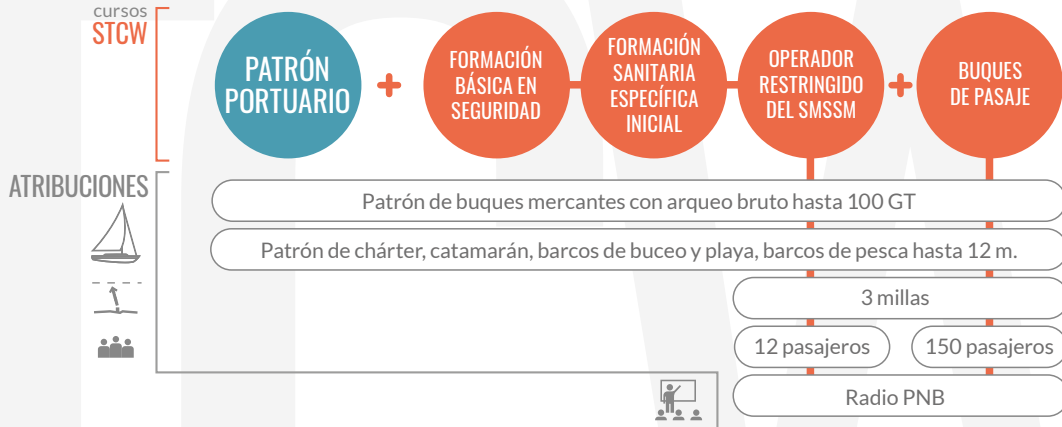

Cursos de formación profesional STCW para trabajar en el mar como patrón de centros de buceo, barcos de pasaje, remolcadores, catamaranes de entretenimiento, marinero en puertos, varaderos, transporte de pasajeros en bahías.

[escolaport.com](http://escolaport.com)

**¡HAZ DEL MAR TU PROFESIÓN!**

**PACK PATRÓN PORTUARIO**  **2144€**

Patrón Portuario	990€	792€
Formación Básica	750€	600€
Operador Restringido	550€	440€
Formación Sanitaria	390€	312€
	<b>2680€</b>	